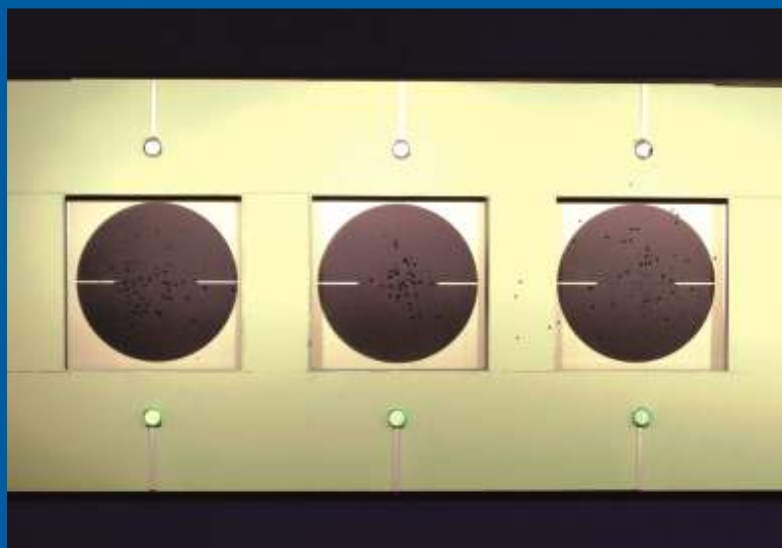

Zubehör: KK-Geschossfang 50 m Polythermo

Standverwaltung

Standnummer: 144

Wettbewerb: LG 2011 30

Ergebnistabelle:

Schütze: Muzlermann, Peter Klasse: offene Klasse
Verein: Meyton
Mannschaft:
Trefferzahl: 20 Stellung: Probe
Letzter Treffer: 9.4 Ergebnis: 160

Treffer	Durchgang	Serie	Wert	(Z)	Pos	Status	Zeitpunkt
1	Probe	1	7.0			gültig	11:50:31.37
2	Probe	1	10.5			gültig	11:50:32.99
3	Probe	1	6.6			gültig	11:50:34.09
4	Probe	1	10.0			gültig	11:50:35.00
5	Probe	1	9.5			gültig	11:50:35.84
6	Probe	1	9.5			gültig	11:50:36.78
7	Probe	1	9.0			gültig	11:50:37.60
8	Probe	1	8.6			gültig	11:50:38.41
9	Probe	1	7.1			gültig	11:50:39.20
10	Probe	1	8.4			gültig	11:50:40.05
11	Probe	2	6.9			gültig	11:50:41.20
12	Probe	2	7.6			gültig	11:50:41.84
13	Probe	2	8.4			gültig	11:50:42.70
14	Probe	2	8.5			gültig	11:50:43.37
15	Probe	2	6.7			gültig	11:50:44.11
16	Probe	2	7.1			gültig	11:50:44.87
17	Probe	2	7.4			gültig	11:50:45.96